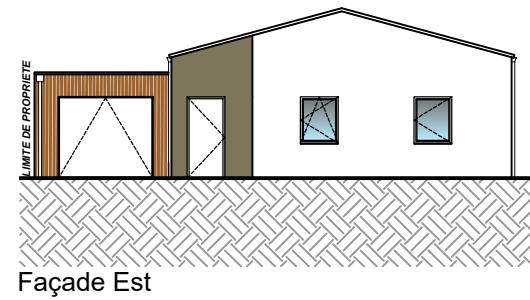

LES JARDINS D'ARMANDINE

Saint Hilaire de Riez

**GROUPE
PROCIVIS OUEST**
IMMOBILIER

SCCV LES JARDINS D'ARMANDINE
15 rue du maréchal Joffre
85000 LA ROCHE SUR YON

LEGENDE

	PAVÉ ENHERBÉ
	TALUS
	ARBRE
	ARBRE EXISTANT
	HAIE SEPARATIVE
	PANNEAU PHOTOVOLTAIQUE

N° Maison	TYPE
23	T3

Le présent plan est établi sur la base du dossier de permis de construire et pourra subir des adaptations dimensionnelles, techniques et d'organisation afin de répondre aux contraintes induites par les études détaillées d'exécution. Les poutres, poteaux, soffites, canalisations et faux-plafonds n'apparaissent pas systématiquement sur le présent plan. Les éléments de mobilier (meubles et plans de travail) ne sont placés qu'à titre indicatif. La surface des placards est incluse dans celle de la pièce attenante.