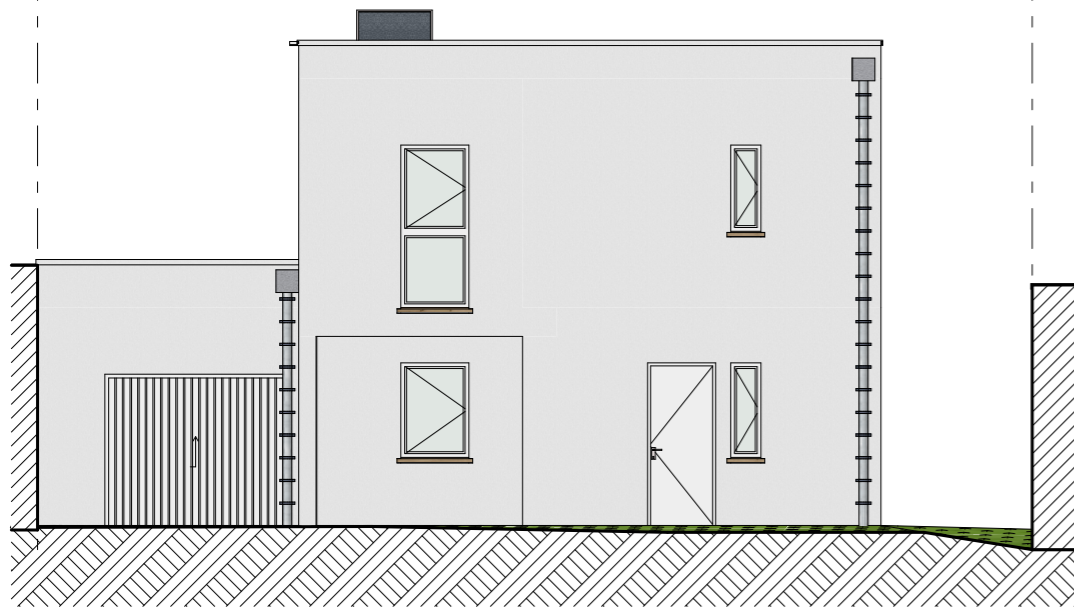

MEZZO

Montreuil-Juigné

GROUPE
PROCIVIS OUEST
 IMMOBILIER

SCCV MEZZO
 16, place Mendès France
 49 100 ANGERS

Façade Nord

Façade Sud

| N° Maison | TYPE |
|------------|------|
| Logement 9 | T4 |

Façade Ouest

Façade Est

0 1 2 3 4 5
 ECHELLE

0 1 2 3 4 5

ECHELLE

Le présent plan est établi sur la base du dossier de permis de construire et pourra subir des adaptations dimensionnelles, techniques et d'organisation afin de répondre aux contraintes induites par les études détaillées d'exécution. Les poutres, poteaux, soffites, canalisations et faux-plafonds n'apparaissent pas systématiquement sur le présent plan. Les éléments de mobilier (meubles et plans de travail) ne sont placés qu'à titre indicatif. La surface des placards est incluse dans celle de la pièce attenante.