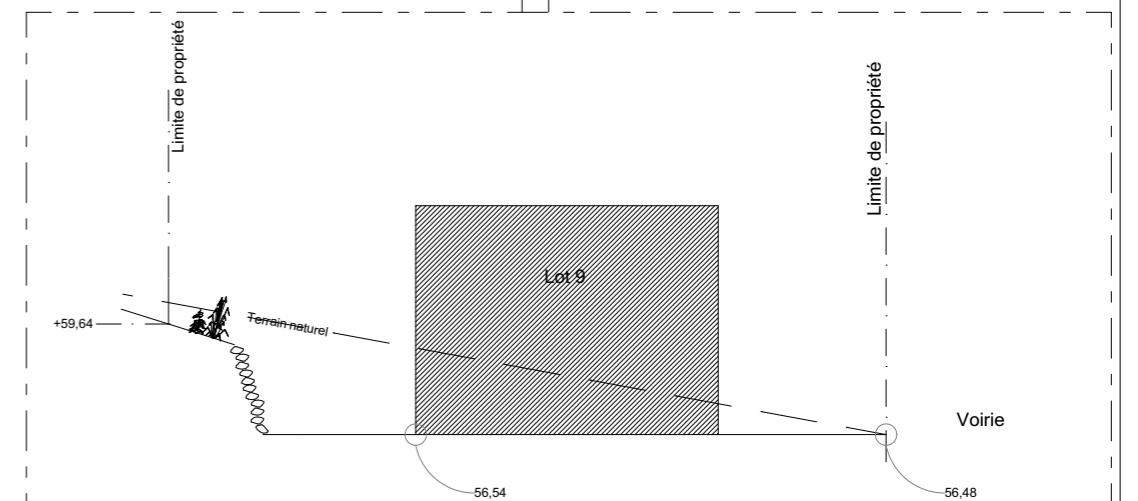

MEZZO

Montreuil-Juigné

GROUPE
PROCIVIS OUEST
 IMMOBILIER

SCCV MEZZO
 16, place Mendès France
 49 100 ANGERS

Façade Nord

Façade Sud

| N° Maison | TYPE |
|------------|------|
| Logement 9 | T4 |

Façade Ouest

Façade Est

0 1 2 3 4 5
 ECHELLE

0 1 2 3 4 5

ECHELLE

Le présent plan est établi sur la base du dossier de permis de construire et pourra subir des adaptations dimensionnelles, techniques et d'organisation afin de répondre aux contraintes induites par les études détaillées d'exécution. Les poutres, poteaux, soffites, canalisations et faux-plafonds n'apparaissent pas systématiquement sur le présent plan. Les éléments de mobilier (meubles et plans de travail) ne sont placés qu'à titre indicatif. La surface des placards est incluse dans celle de la pièce attenante.