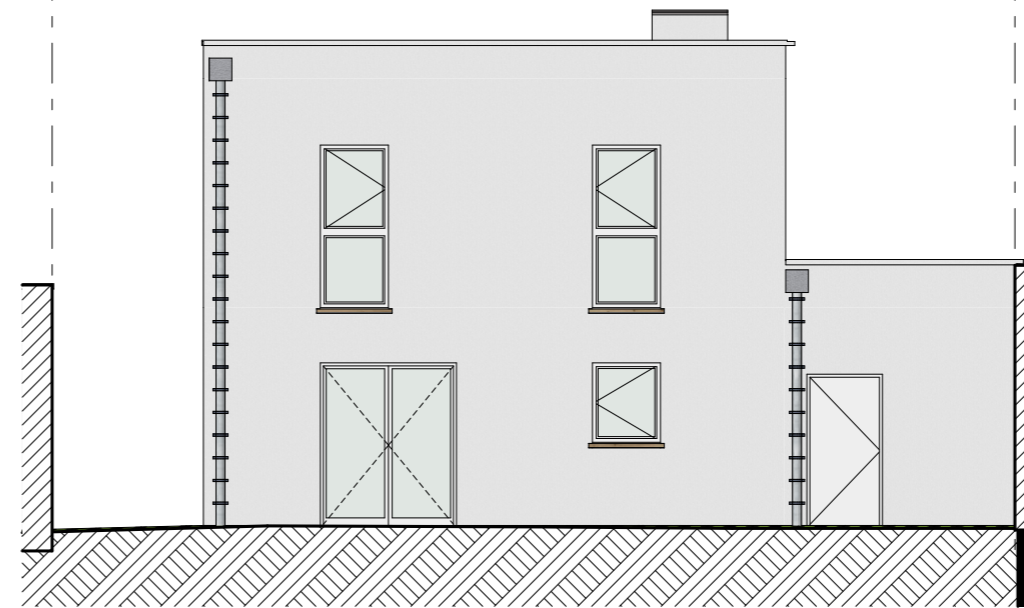

MEZZO

Montreuil-Juigné

GROUPE
PROCIVIS OUEST
 IMMOBILIER

SCCV MEZZO
 16, place Mendès France
 49 100 ANGERS

Façade Nord

Façade Sud

| N° Maison | TYPE |
|------------|------|
| Logement 9 | T4 |

Façade Ouest

Façade Est

0 1 2 3 4 5
 ECHELLE

0 1 2 3 4 5

ECHELLE

Le présent plan est établi sur la base du dossier de permis de construire et pourra subir des adaptations dimensionnelles, techniques et d'organisation afin de répondre aux contraintes induites par les études détaillées d'exécution. Les poutres, poteaux, soffites, canalisations et faux-plafonds n'apparaissent pas systématiquement sur le présent plan. Les éléments de mobilier (meubles et plans de travail) ne sont placés qu'à titre indicatif. La surface des placards est incluse dans celle de la pièce attenante.