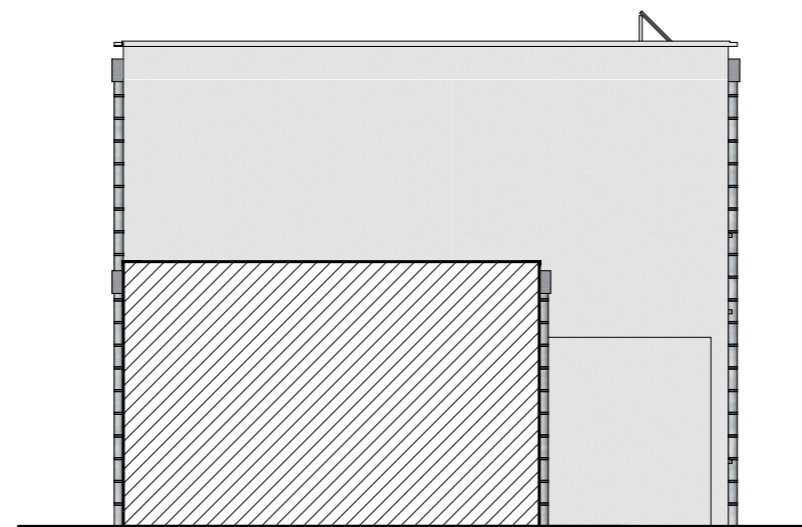

MEZZO

Montreuil-Juigné

GROUPE
PROCIVIS OUEST
 IMMOBILIER

SCCV MEZZO
 16, place Mendès France
 49 100 ANGERS

Façade Nord

Façade Sud

| N° Maison | TYPE |
|------------|------|
| Logement 9 | T4 |

Façade Ouest

Façade Est

0 1 2 3 4 5
 ECHELLE

0 1 2 3 4 5

ECHELLE

Le présent plan est établi sur la base du dossier de permis de construire et pourra subir des adaptations dimensionnelles, techniques et d'organisation afin de répondre aux contraintes induites par les études détaillées d'exécution. Les poutres, poteaux, soffites, canalisations et faux-plafonds n'apparaissent pas systématiquement sur le présent plan. Les éléments de mobilier (meubles et plans de travail) ne sont placés qu'à titre indicatif. La surface des placards est incluse dans celle de la pièce attenante.