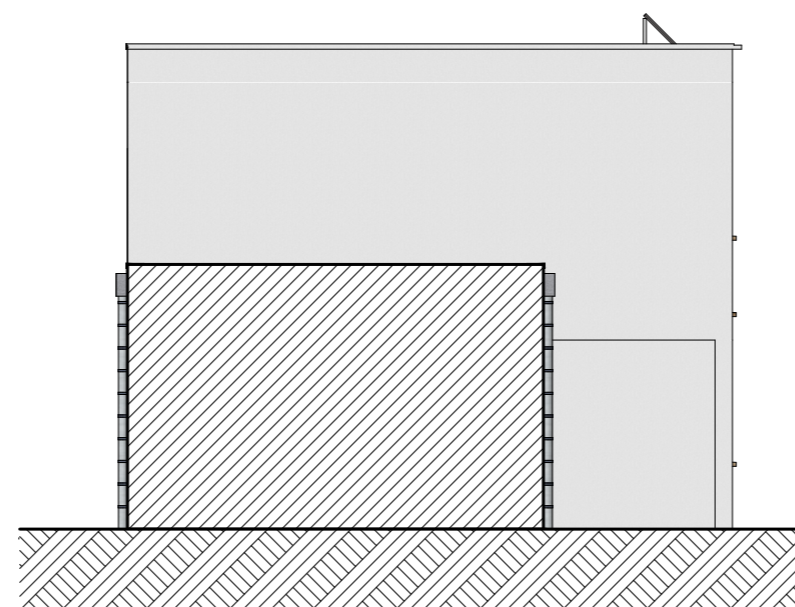

MEZZO

Montreuil-Juigné

**GRUPE
PRO CIVIS OUEST**
 IMMOBILIER

SCCV MEZZO
 16, place Mendès France
 49 100 ANGERS

Façade Nord

Façade Sud

N° Maison	TYPE
Logement 6	T4

Façade Ouest

Façade Est

Le présent plan est établi sur la base du dossier de permis de construire et pourra subir des adaptations dimensionnelles, techniques et d'organisation afin de répondre aux contraintes induites par les études détaillées d'exécution. Les poutres, poteaux, soffites, canalisations et faux-plafonds n'apparaissent pas systématiquement sur le présent plan. Les éléments de mobilier (meubles et plans de travail) ne sont placés qu'à titre indicatif. La surface des placards est incluse dans celle de la pièce attenante.