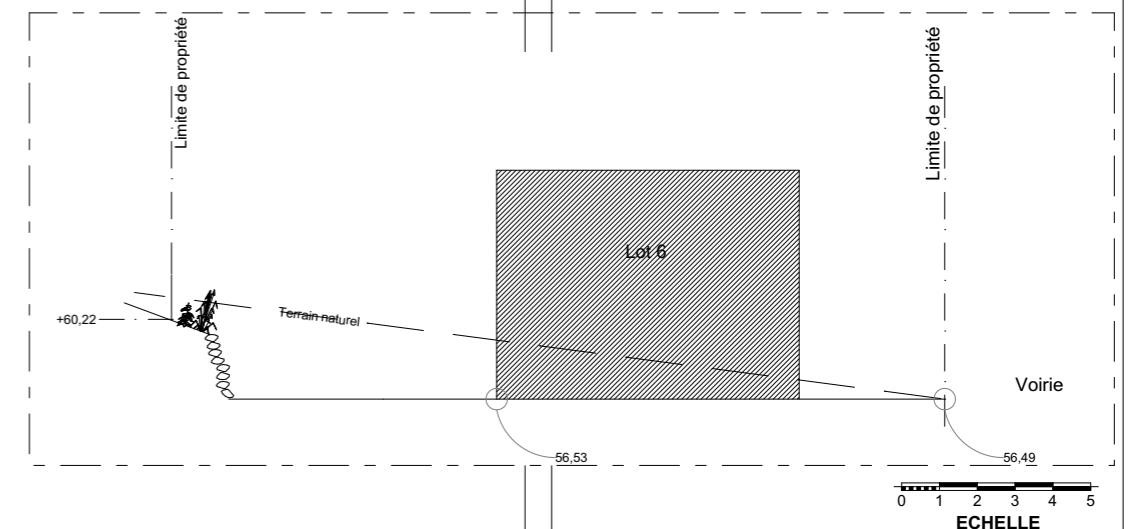

MEZZO

Montreuil-Juigné

**GRUPE
PRO CIVIS OUEST**
 IMMOBILIER

SCCV MEZZO
 16, place Mendès France
 49 100 ANGERS

Façade Nord

Façade Sud

N° Maison	TYPE
Logement 6	T4

Façade Ouest

Façade Est

Le présent plan est établi sur la base du dossier de permis de construire et pourra subir des adaptations dimensionnelles, techniques et d'organisation afin de répondre aux contraintes induites par les études détaillées d'exécution. Les poutres, poteaux, soffites, canalisations et faux-plafonds n'apparaissent pas systématiquement sur le présent plan. Les éléments de mobilier (meubles et plans de travail) ne sont placés qu'à titre indicatif. La surface des placards est incluse dans celle de la pièce attenante.