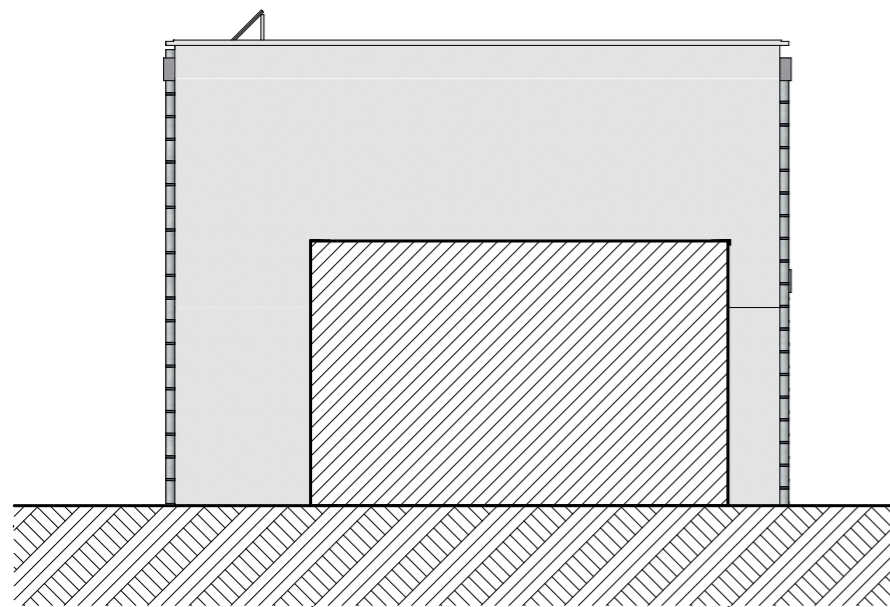

MEZZO

Montreuil-Juigné

**GRUPE
PRO CIVIS OUEST**
 IMMOBILIER

SCCV MEZZO
 16, place Mendès France
 49 100 ANGERS

Façade Nord

Façade Sud

N° Maison	TYPE
Logement 6	T4

Façade Ouest

Façade Est

Le présent plan est établi sur la base du dossier de permis de construire et pourra subir des adaptations dimensionnelles, techniques et d'organisation afin de répondre aux contraintes induites par les études détaillées d'exécution. Les poutres, poteaux, soffites, canalisations et faux-plafonds n'apparaissent pas systématiquement sur le présent plan. Les éléments de mobilier (meubles et plans de travail) ne sont placés qu'à titre indicatif. La surface des placards est incluse dans celle de la pièce attenante.